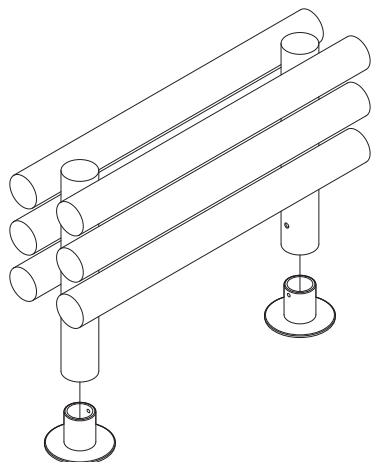

4

5

6 a/b/c*

User Manual

Mounting bracket TERMA STP 2x

- **PL** Instrukcja montażu – konsola TERMA STP
- **CS** Pokyny k instalaci – konzole TERMA STP
- **DE** Montageanleitung – Wandhalterung TERMA STP
- **ES** Instrucción de montaje – fijación TERMA STP
- **FR** Instruction du montage – Console TERMA STP
- **IT** Manuale d'uso – staffa di fissaggio TERMA STP
- **NL** Montage instructies – bevestigingsbeugels TERMA STP
- **RU** Инструкция по монтажу – крепление TERMA STP
- **SK** Pokyny k inštalácii – TERMA konzoly STP