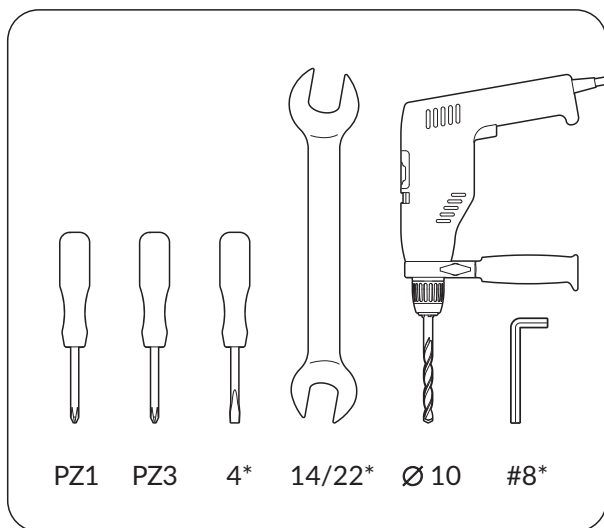

1

2

3

* **EN** Refers to water and dual fuel version

PL Dotyczy wersji wodnej i wodno-elektrycznej

CS Týká se vodní a hydroelektrické verze.

DE Betrifft die Wasser- und Wasser-Elektrischen Versionen

ES Se refiere a la versión de agua y mixta

FR Concerne la version hydraulique et mixte

IT Si riferisce alla versione idronica e mista.

NL Betreft zowel water- als water/elektrisch verwarmde versies

RU Касается версии водной и водно-электрической

SK Týka sa vodnej a hydroelektrickej verzie.