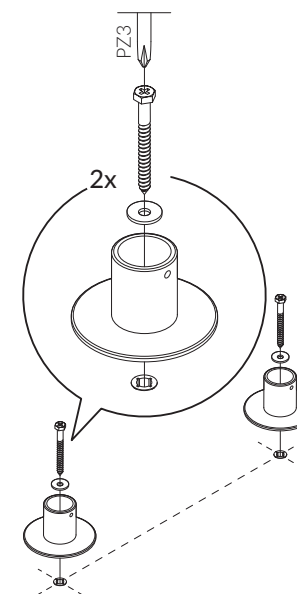

1

2

3

* **EN** Refers to water and dual fuel version

PL Dotyczy wersji wodnej i wodno-elektrycznej

CS Týká se vodní a hydroelektrické verze.

DE Betrifft die Wasser- und Wasser-Elektrischen Versionen

ES Se refiere a la versión de agua y mixta

FR Concerne la version hydraulique et mixte

IT Si riferisce alla versione idronica e mista.

NL Betreft zowel water- als water/elektrisch verwarmde versies

RU Касается версии водной и водно-электрической

SK Týka sa vodnej a hydroelektrickej verzie.