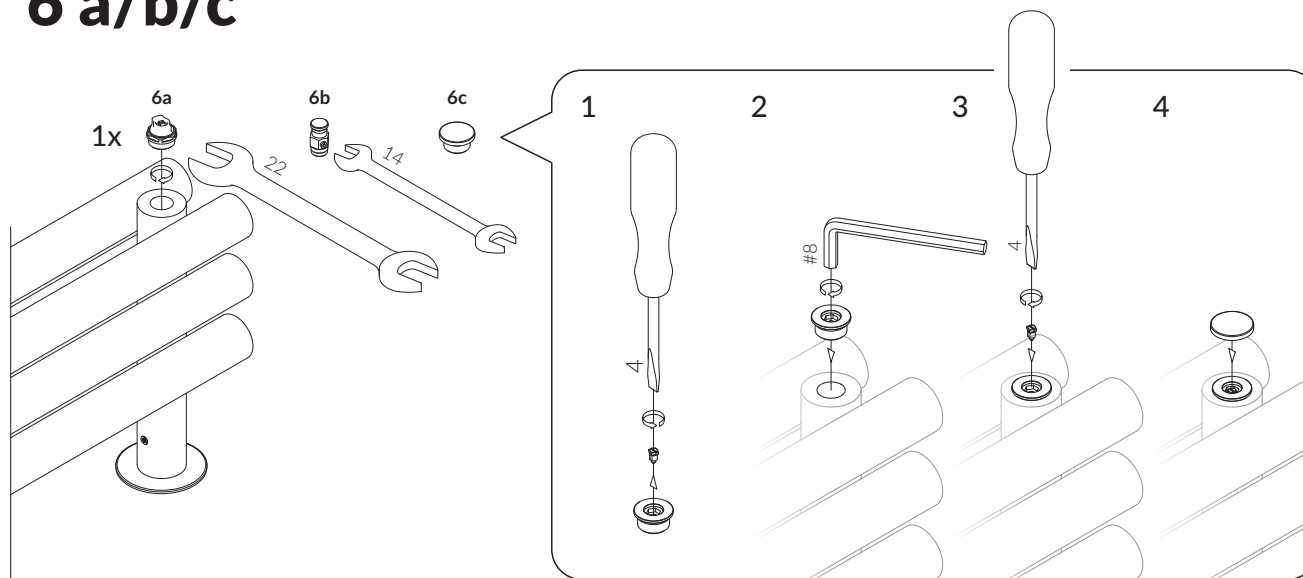

4

5

6 a/b/c*

User Manual

Mounting bracket TERMA STP 2x

- **PL** Instrukcja montażu – konsola TERMA STP
- **CS** Pokyny k instalaci – konzole TERMA STP
- **DE** Montageanleitung – Wandhalterung TERMA STP
- **ES** Instrucción de montaje – fijación TERMA STP
- **FR** Instruction du montage – Console TERMA STP
- **IT** Manuale d'uso – staffa di fissaggio TERMA STP
- **NL** Montage instructies – bevestigingsbeugels TERMA STP
- **RU** Инструкция по монтажу – крепление TERMA STP
- **SK** Pokyny k inštalácii – TERMA konzoly STP