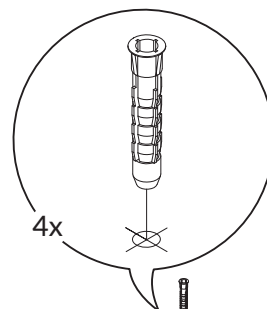

1

2

3

* **EN** Refers to water and dual fuel version

PL Dotyczy wersji wodnej i wodno-elektrycznej

CS Týká se vodní a hydroelektrické verze.

DE Betrifft die Wasser- und Wasser-Elektrischen Versionen

ES Se refiere a la versión de agua y mixta

FR Concerne la version hydraulique et mixte

IT Si riferisce alla versione idronica e mista.

NL Betreft zowel water- als water/elektrisch verwarmde versies

RU Касается версии водной и водно-электрической

SK Týka sa vodnej a hydroelektrickej verzie.