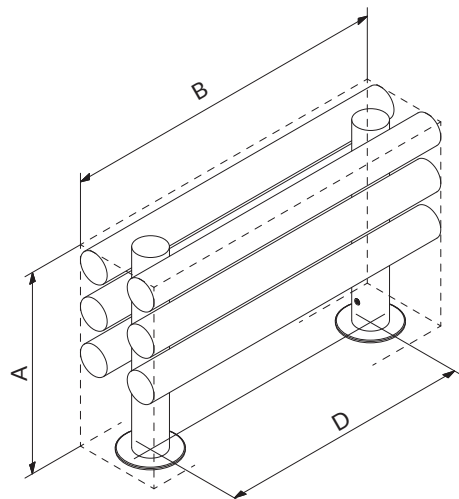

## Mounting bracket TERMA STP 2x

- PL** Instrukcja montażu – konsola TERMA STP
- CS** Pokyny k instalaci – konzole TERMA STP
- DE** Montageanleitung – Wandhalterung TERMA STP
- ES** Instrucción de montaje – fijación TERMA STP
- FR** Instruction du montage – Console TERMA STP
- IT** Manuale d'uso – staffa di fissaggio TERMA STP
- NL** Montage instructies – bevestigingsbeugels TERMA STP
- RU** Инструкция по монтажу – крепление TERMA STP
- SK** Pokyny k inštalácii – TERMA konzoly STP