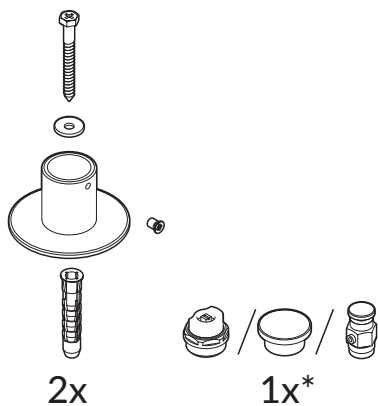

## Mounting bracket TERMA STP 2x

- PL** Instrukcja montażu – konsola TERMA STP
- CS** Pokyny k instalaci – konzole TERMA STP
- DE** Montageanleitung – Wandhalterung TERMA STP
- ES** Instrucción de montaje – fijación TERMA STP
- FR** Instruction du montage – Console TERMA STP
- IT** Manuale d'uso – staffa di fissaggio TERMA STP
- NL** Montage instructies – bevestigingsbeugels TERMA STP
- RU** Инструкция по монтажу – крепление TERMA STP
- SK** Pokyny k inštalácii – TERMA konzoly STP